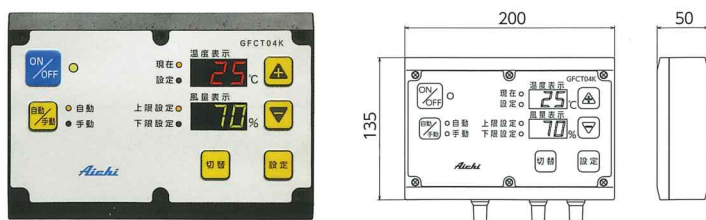

GFCT04K

- ●手動または自動で換気扇の風量を一括コントロールします。
- ●自動運転時の風量上限・下限を設定でき、低温時でも停止せず下限風量で運転します。
- ●コントローラ1台で最大50台の換気扇を一括でコントロールできます。

■適用機種…全機種

●コントローラ仕様

型式	制御	電源	周波数	使用温度範囲	温度設定範囲	制御台数	質量
GFCT02	一括	1φ 200V	50/60Hz	-10 ~ 40℃	—	1 ~ 50台	0.3kg
GFCT03-Y	一括	1φ 200V	50/60Hz	-10 ~ 40℃	-10 ~ 50℃	1 ~ 50台	0.5kg
GFCT04K	一括	1φ 200V	50/60Hz	-10 ~ 40℃	-10 ~ 50℃	1 ~ 50台	0.5kg

●GFCT03-Yはゆらぎ運転機能付きです。
●コントローラは防水ではありません。