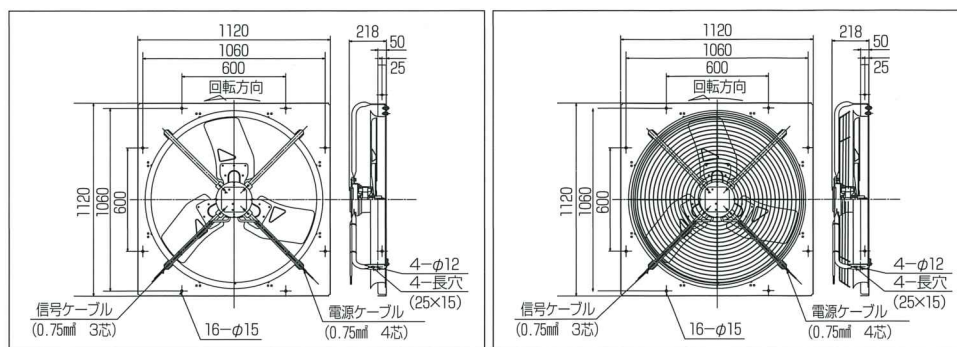

*風量：扇風機法

● 寸法図 (1m換気扇)

丸型 FKT3001

角枠 FKT3051

角枠後ガード付 FKT3052R

角型 FKT3071

角型後ガード付 FKT3072R

● 換気扇仕様