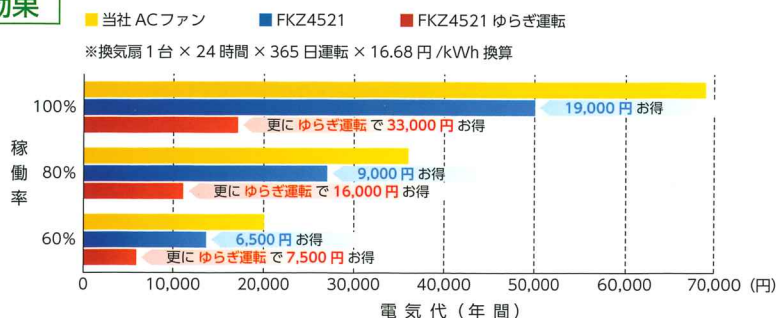

FKT3071

800m³/minの風量を維持して、更に省エネ！
消費電力310Wを実現

- 専用コントローラ 1 台で最大 50 台の換気扇を一括制御できます。手動タイプと手動/自動兼用タイプの 2 種類のコントローラをご用意しております。

省エネ効果

▶従来の当社DCファンFKZ6021に比べ、
6000円/年削減

▶従来の当社DCファンFKZ6021での
ゆらぎ運転に比べ、
4000円/年削減

※ 24時間 × 365日 100%運転時

省エネ効果

※全ての換気扇に専用コントローラが必要です。(別売)

● 換気扇仕様

| 型式 | 制御 | 枠型 | ガード | 電源 | 周波数 | 消費電力 | 風量* | 電流値 | 騒音 | 質量 |
|----------|----|----|-----|---------|---------|------|------------------------|------|-------|------|
| FKT3001 | 一括 | 丸枠 | なし | 3φ 200V | 50/60Hz | 310W | 800m ³ /min | 1.6A | 68dBA | 19kg |
| FKT3051 | 一括 | 角枠 | なし | 3φ 200V | 50/60Hz | 310W | 800m ³ /min | 1.6A | 68dBA | 25kg |
| FKT3052R | 一括 | 角枠 | あり | 3φ 200V | 50/60Hz | 310W | 800m ³ /min | 1.6A | 68dBA | 27kg |
| FKT3071 | 一括 | 角枠 | なし | 3φ 200V | 50/60Hz | 310W | 800m ³ /min | 1.6A | 68dBA | 27kg |
| FKT3072R | 一括 | 角枠 | あり | 3φ 200V | 50/60Hz | 310W | 800m ³ /min | 1.6A | 68dBA | 29kg |