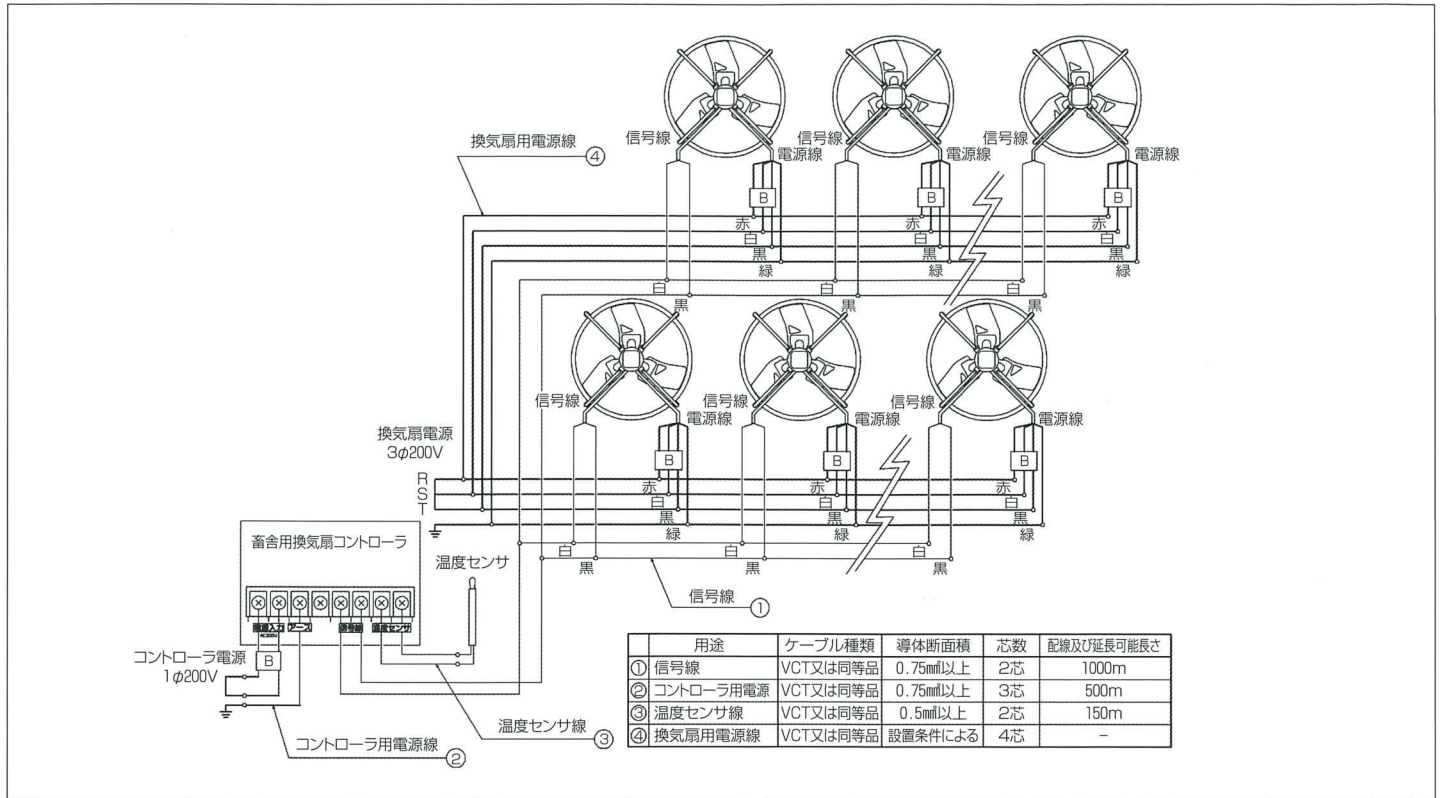

防水構造で高圧洗浄可能！

水圧 5 MPa までの高圧洗浄が可能です。

簡単操作

表示が見やすく、操作も簡単！

ボタン配置がわかりやすく、風量の設定・操作が簡単です。

配線図

※ GFCT03-Y 使用での配線図です。

- ・製品の仕様およびデザインは、性能の改善などにより予告なく変更することがあります。
- ・製品写真は印刷物ですので、実際の色と多少異なる場合があります。