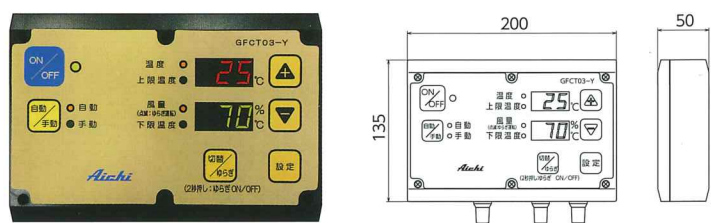

■手動/自動 GFCT03-Y ゆらぎ運転搭載

- ●手動または自動で換気扇の風量を一括コントロールします。
- ●コントローラ1台で最大50台の換気扇を一括でコントロールできます。
- ●ゆらぎ運転が可能です。

■適用機種…全機種