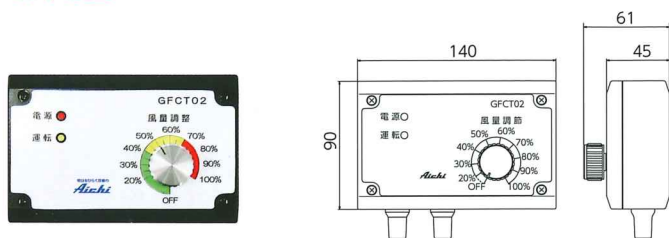

*風量：換気扇法

● 寸法図 (60cm換気扇)

角型 FKZ4521

角型後ガード付 FKZ4522R

専用コントローラ (別売) Dedicated controller

■手動 GFCT02

- 手動で換気扇の風量を一括コントロールします。
- コントローラ1台で最大50台の換気扇を一括でコントロールできます。

■適用機種…全機種

■手動/自動 GFCT03-Y ゆらぎ運転搭載

- 手動または自動で換気扇の風量を一括コントロールします。
- コントローラ1台で最大50台の換気扇を一括でコントロールできます。
- ゆらぎ運転が可能です。

■適用機種…全機種

GFCT04K

- 手動または自動で換気扇の風量を一括コントロールします。
- 自動運転時の風量上限・下限を設定でき、低温時でも停止せず下限風量で運転します。
- コントローラ1台で最大50台の換気扇を一括でコントロールできます。