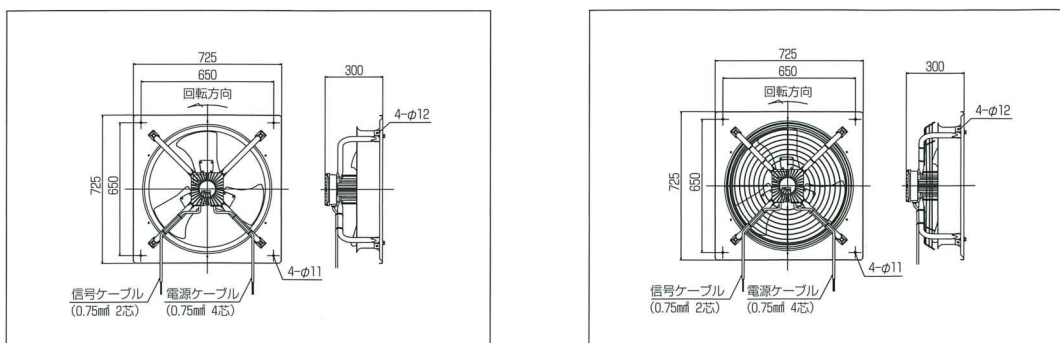

● 寸法図 (60cm換気扇)

角型 FKZ4521

角型後ガード付 FKZ4522R