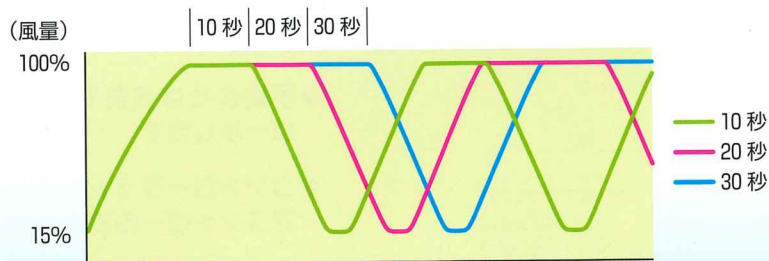

●GFCT03-Yはゆらぎ運転機能付きです。
●コントローラは防水ではありません。

省エネ

電気代の大幅削減！

高効率なブラシレス DC モータの採用と新設計ブレードにより電気代を削減します。

ゆらぎ運転により更に省エネ！

最大約 60% の電気代を削減します。

ゆらぎ運転 (リズム風にして自然の風を演出します)

- 夏場等、家畜に風を当てるのは大切ですが、当て過ぎも良くありません。
- 3 パターンのゆらぎ運転で風量に強弱をつけます。
(例) 100% ↔ 15% を行ったり来たりします。
- 強弱をつけることにより、更なる消費電力の削減につながります。