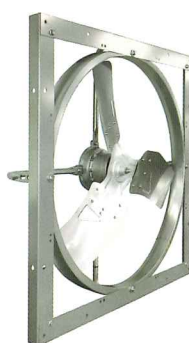

1 m換気扇

特長

- 省エネ UP：高効率ブラシレス DC モータと新型ブレードの採用により省エネ効果が向上しました。ゆらぎ運転により、更に省エネ効果が高まります。
- 防錆性 UP：材料にステンレス・ZAM の使用により、防錆性が向上しました。
- 防水性 UP：高圧洗浄対応（5 MPa 以下）。

一括制御換気扇

FKT3001

一括制御換気扇

FKT3051

一括制御換気扇