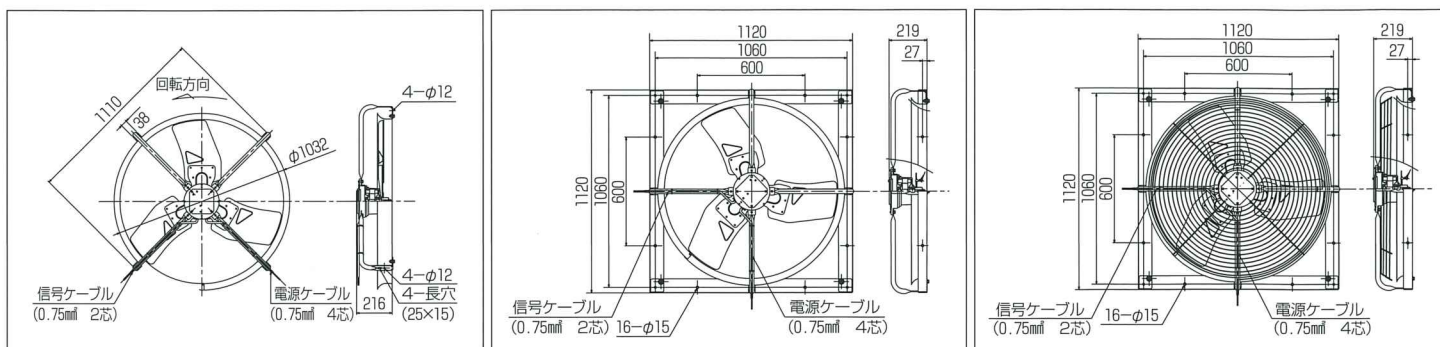

● 換気扇仕様

型式	制御	枠型	ガード	電源	周波数	消費電力	風量*	電流値	騒音	質量
FKT3001	一括	丸枠	なし	3φ 200V	50/60Hz	310W	800m³/min	1.6A	68dBA	19kg
FKT3051	一括	角枠	なし	3φ 200V	50/60Hz	310W	800m³/min	1.6A	68dBA	25kg
FKT3052R	一括	角枠	あり	3φ 200V	50/60Hz	310W	800m³/min	1.6A	68dBA	27kg
FKT3071	一括	角枠	なし	3φ 200V	50/60Hz	310W	800m³/min	1.6A	68dBA	27kg
FKT3072R	一括	角枠	あり	3φ 200V	50/60Hz	310W	800m³/min	1.6A	68dBA	29kg

*風量：扇風機法

● 寸法図 (1m換気扇)

丸型 FKT3001

角枠 FKT3051

角枠後ガード付 FKT3052R