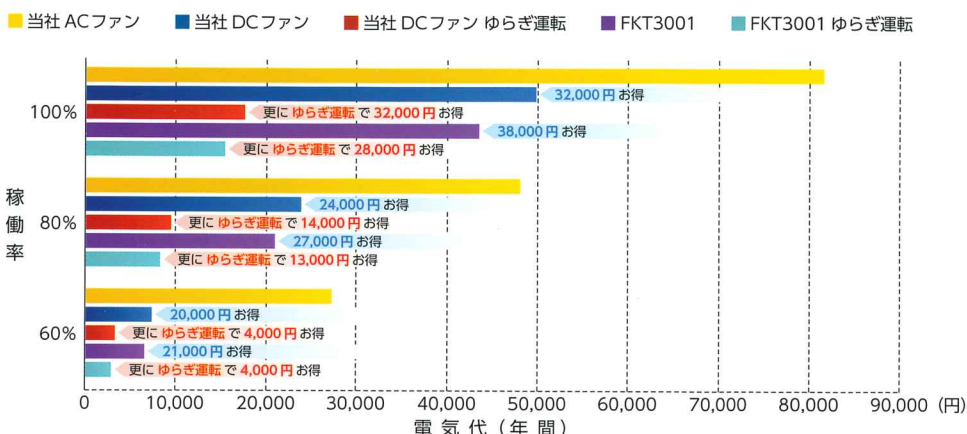

FKT3071

800m³/minの風量を維持して、更に省エネ！
消費電力310Wを実現

- 専用コントローラ 1 台で最大 50 台の換気扇を一括制御できます。手動タイプと手動/自動兼用タイプの 2 種類のコントローラをご用意しております。

省エネ効果

▶従来の当社DCファンFKZ6021に比べ、
6000円/年削減

▶従来の当社DCファンFKZ6021での
ゆらぎ運転に比べ、
4000円/年削減

※ 24時間 × 365日 100%運転時